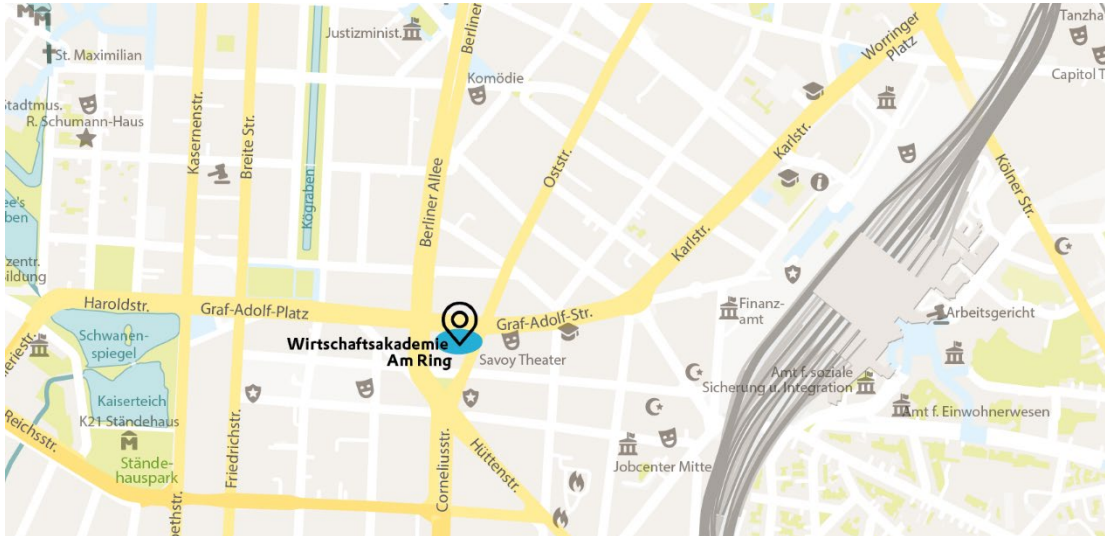

STANDORT DÜSSELDORF

ADRESSE

Wirtschaftsakademie Am Ring GmbH
JobspeedDating Düsseldorf
Graf-Adolf-Straße 41
(7.Etage, Aufzüge vorhanden)
40210 Düsseldorf
Tel. 0211 15851683

IM ZENTRUM VON DÜSSELDORF

10 Gehminuten vom Düsseldorfer Hauptbahnhof
20 Gehminuten aus der Düsseldorfer Altstadt
Sehr gute Anbindung an öffentliche Verkehrsmittel

ANREISE MIT DEM AUTO

A59 und A46 bis B8 in Düsseldorf, auf A46 Ausfahrt Richtung Düsseldorf-Zentrum/ D-Universität fahren. B8 folgen, Corneliusstraße bis Graf-Adolf-Straße 41 fahren.

ANREISE MIT ÖFFENTLICHEN VERKEHRSMITTELN

Vom Hauptbahnhof fahren Sie mit der Straßenbahn (708: Richtung Polizeipräsidium, 709: Richtung Südfriedhof) bis zur Haltestelle Berliner Allee (2 Stationen), die Haltestelle befindet sich unmittelbar an unserem Standort.